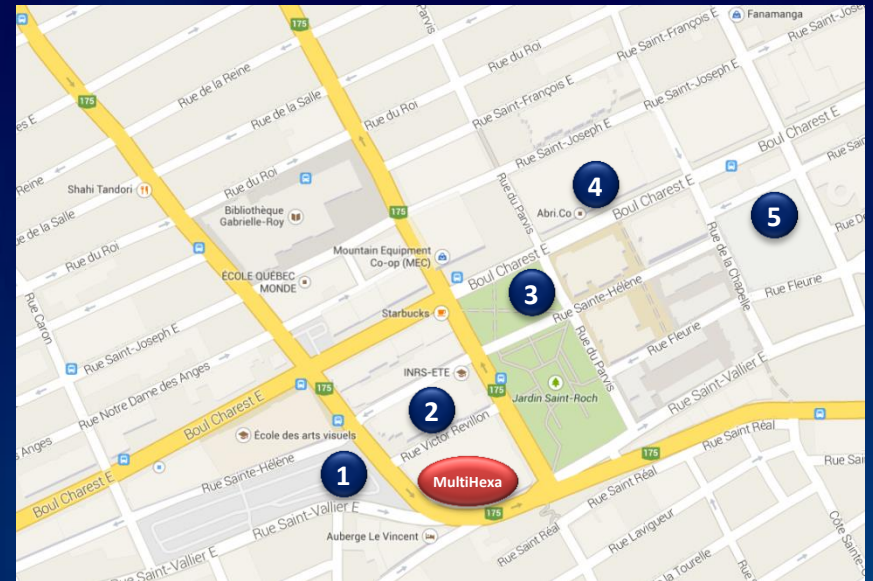

Stationnements disponibles à proximité de MultiHexa Québec

1

STATIONNEMENT DORCHESTER

Stationnement extérieur
240, rue Saint-Vallier Est • 418 524-1919
Lundi au vendredi de 8h00 à 16h00 • 12,00 \$

2

STATIONNEMENT SAINTE-HÉLÈNE (VINCI)

Stationnement intérieur
Rue Victor Revillon • 418 522-2977
0 à 10 minutes 0,00 \$ • 30 minutes 4,00 \$ • 1 heure 4,20 \$
30 minutes supplémentaires 2,00 \$ • Maximum (24 h) 14,00 \$

3

STATIONNEMENT JARDINS SAINT-ROCH

Stationnement intérieur
450, rue du Parvis • 418 948-1756
Lundi au vendredi de 8h00 à 16h00 • 14,00 \$
Taux fixe avec préposé seulement 10,00 \$

4

STATIONNEMENT NOUVO SAINT-ROCH

Stationnement intérieur
520, boul. Charest Est • 418 692-7470
Lundi au vendredi de 7h00 à 17h00 • 12,00 \$

5

STATIONNEMENT ODÉON (SPAQ)

Stationnement couvert
685, rue Sainte-Marguerite • 418 525-5681
Maximum journalier 14,00 \$

6

PLUSIEURS PARCOMÈTRES DISPONIBLES

Dans les rues à proximité